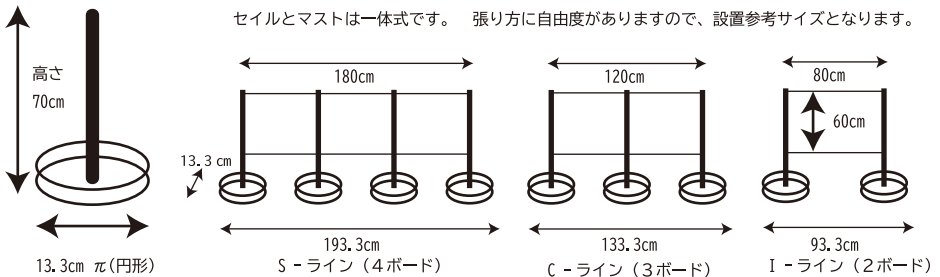

## 特徴

- ・テーブルに座った際、頭が隠れる高さ 70cm です。
- ・設置場所のテーブルやデスクのサイズに合わせて、台座ボードを動かし微調整することで、透明部分がヨットのセイルのように自然で綺麗な曲線を描いてくれる自由度があります。
- ・パーテーション部分には、透明度に優れた薄いシート状の PET 素材を使用。木材とのシンプルな組合せにより軽量化を実現しました。
- ・台座ボードにはタブレットやスマホが置ける。書類の受け渡しができる空間が下に 10cm あり、実用性とインテリア性を兼ね備え、設置空間によく馴染むデザインです。
- ・使わない時は、端に寄せて置ける。ボードにマストを差し込むだけの形状、組立て式の為、後片付けも簡単に、マストとセイルはくるくる丸めてパッケージ PE 袋に収納できます。

オフィスやカフェなどで

座った際、頭が隠れる  
安心の高さ 70cm

自由に自然な曲線がえがけます

タブレットやスマホを 置くことができて便利！

組立て簡単！ ボードの穴にマストを  
差し込み、セイルを立ち上げます

S-Line

商品名 : エチケットウインド S-ライン (4ボード)  
 販売単位 : 1台  
 価格 : ¥18,000+税  
 サイズ : 幅 180(マスト含む) 高さ 70cm  
 重量 : 製品のみ 約 1,120g パッケージ込 約 1,720g  
 品番 : EW-633-70H  
 JAN : 4562230446332

C-Line

商品名 : エチケットウインド C-ライン (3ボード)  
 販売単位 : 1台  
 価格 : ¥13,500+税  
 サイズ : 幅 120(マスト含む) 高さ 70cm  
 重量 : 製品のみ 約 820g パッケージ込 約 1,420g  
 品番 : EW-623-70H  
 JAN : 4562230446233

I-Line

品名 : エチケットウインド I-ライン (2ボード)  
 販売単位 : 1台  
 価格 : ¥9,000+税  
 サイズ : 幅 80(マスト含む) 高さ 70cm  
 重量 : 製品のみ 約 560g パッケージ込 約 1,160g  
 品番 : EW-813-70H  
 JAN : 4562230448138

マスト&ボード size

共通仕様

セイル 透明部分シート 材質 PET 厚み約 0.2mm  
 マスト 支柱 木製ラミン材 約 70cm 約 1cm $\pi$   
 ボード 台座 木製さくら材 日本製 13.3 $\pi$  x 2cm 厚み  
 重量 : 約 170g 転倒防止用シール付属  
 \* I-ラインのみに PVC 製上部歪み補正パーツ付属

パッケージサイズ & 重量  
 14.5 x 93.5 x 15 cm (段ボール外寸)  
 1台分 約 600g