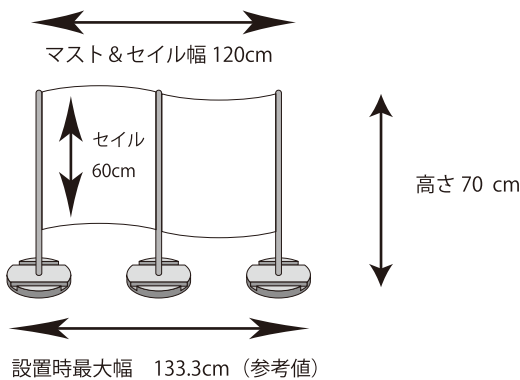

C-ライン (3 ボード) 品番: EW-623-70H

JAN: 4562230446233

価格: 1台 ¥14,850 (税込)

I-ライン (2 ボード) 品番: EW-813-70H

JAN: 4562230448138

価格: 1台 ¥9,900 (税込)