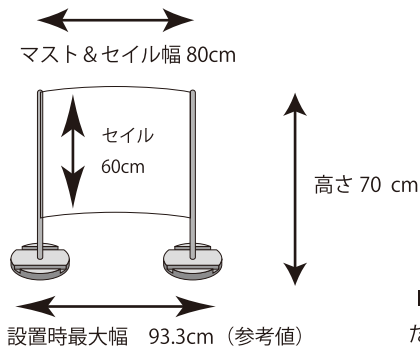

pointo ③ 着席時に頭が隠れる安心の高さ70cm

スーパーコンピューター「富岳」の解析データに基づいた設計です。
1体式マスト&セイルの幅 180・120・80cm の3タイプを用意してます。

書類の受け渡し可能
10cmの空間

台座ボード&マスト (実寸イメージ)

S-ライン (4 ボード) 品番: EW-633-70H

JAN: 4562230446332

価格: 1台 ¥19,800 (税込)

C-ライン (3 ボード) 品番: EW-623-70H

JAN: 4562230446233

価格: 1台 ¥14,850 (税込)

I-ライン (2 ボード) 品番: EW-813-70H

JAN: 4562230448138

価格: 1台 ¥9,900 (税込)

<ew 別売品のご案内>

交換用 洗えるタイプ

ジェル状粘着透明シール

(貼位置ガイド付)

サイズ: 20^{mm}円形 1^{mm}厚

数量: 24 個入

価格: ¥1,320 (税込)

たわみ補正パーツ (PVC 製)

S-ライン用 (57 cm x 3 本)

価格: ¥990 (税込)

C-ライン用 (57 cm x 2 本)

価格: ¥660 (税込)

I-ライン用 (77 cm x 1 本)

価格: ¥550 (税込)

専用ボード (ジェル状粘着シール付)

数量: 1 個 (日本製: さくら材)

価格: ¥2,750 (税込)

交換用マスト&セイル (1 体式)

S-ライン用 (幅 180 cm 高さ 70 cm)