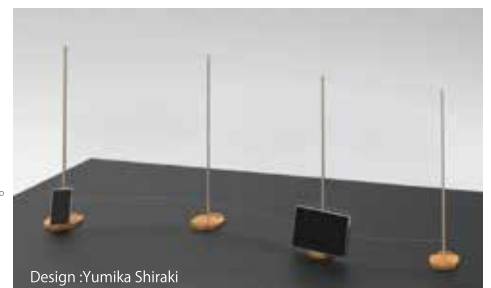

共通仕様

ボード台座: 13.3cm 円形
2cm 厚み 素材: 国産さくら材

マスト & セイル 一体式

マスト: 木製ラミン材

セイル: 透明部分 PET

滑り止め用ジェル状粘着シール: ボードに付属

自然木の為、木目・重量・色・形など個体差があります。ボード&マストの選別・交換はできません。環境配慮の為、間伐材を使用しています。予告なく使用材や形状が変わる場合があります。粘着シールは、固定したい等ご使用状況により透明ハクリ紙を剥がしてご利用ください。固定時、ボード部分を両手で持ち上げれば簡単に移動できます。粘着シールは洗って繰り返し使えます。付属品や交換パーツも用意していますので、是非ご利用ください。別注サイズについて、設置場所に合わせてお見積もりいたします。購入時の送料は、別途かかりますのでご了承ください。外段ボールケースサイズ / 重量 14.5x15x93.5cm S-line:1720g C-line:1420g H-line:1160g

スマホ&タブレットは設置イメージです

下部には、書類の受け渡しができる 10 cm の空間があります