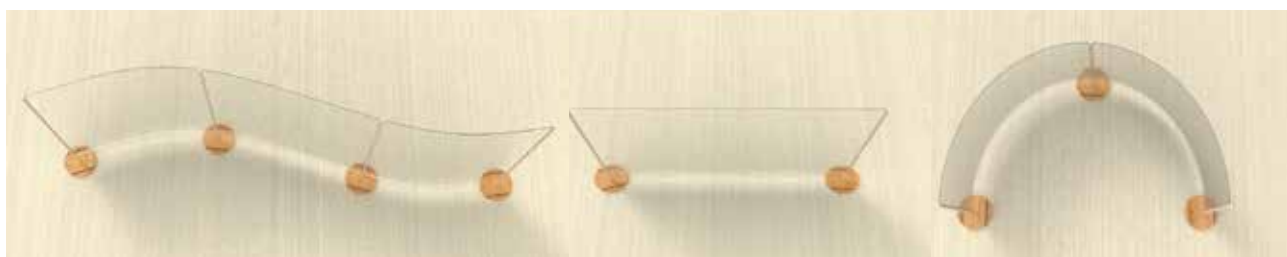

エチケットウインド

パーティションの使用で飛沫を防ぐ

エチケットウインド

パーテーションは設置場所に合わせインテリア性も重要です。

薄いPETシート（0.2mm）と木製の支柱と台座を組合せ、軽量かつ機能的にできています。

最大の特徴は、自然な曲線を描いて設置できること。

未使用時には端に寄せて置くことも可能、テーブルを掃除する際にも移動が簡単、とても便利。

曲線 直線 自在に置ける ヨットのセイルをイメージしたしなやかなデザイン

オフィス・ミーティングスペース・カフェ・レストラン etc でスタイリッシュに利用

『スーパーコンピューター「富岳」による解析・シミュレーションでは、床面からの高さ 140 cm のパーテーションは効果的に飛沫を防ぐサイズです。』

* 理研・豊橋技術科学大提供、京都工芸繊維大学・大阪大協力
<https://www.r-ccs.riken.jp/wp-content/uploads/2020/06/20200617tsubokura.pdf#search=%27> 理化学研究所飛沫 %27

pointo ① 新感覚インテリア

木材とPETシートの組合せにより、自然にキレイな曲線を描いて設置でき、
やわらかさと温かみを演出します。
台座ボードにはスマホやタブレットを置くことができます。

pointo ② 機能&実用性

マスクをしていても声が通りやすい！ 音のはね返りを軽減させるPET
シートを使用。透明・耐熱・耐薬品・リサイクル性にも考慮。
下部に書類の受け渡しができる10cmの空間があります。
組立はボードに1体式マスト&セイルを差し込むだけ、シンプルでとても
軽く扱いやすくてきています。

pointo ③ 着席時に頭が隠れる安心の高さ70cm

スーパーコンピューター「富岳」の解析データに基づいた設計です。
1体式マスト&セイルの幅 180・120・80cm の3タイプを用意してます。

書類の受け渡し可能
10cmの空間

台座ボード&マスト (実寸イメージ)

S-ライン (4 ボード) 品番: EW-633-70H

JAN: 4562230446332

価格: 1台 ¥19,800 (税込)

C-ライン (3 ボード) 品番: EW-623-70H