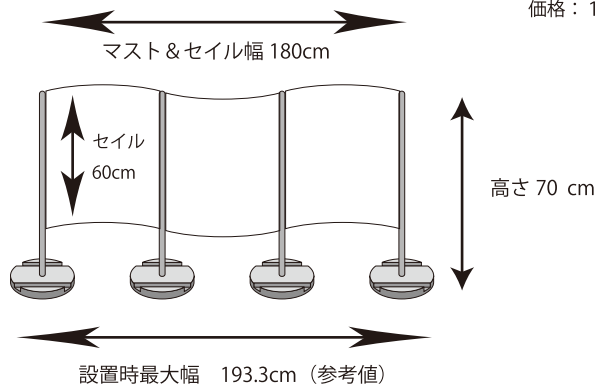

pointo ③ 着席時に頭が隠れる安心の高さ70cm

スーパーコンピューター「富岳」の解析データに基づいた設計です。
1体式マスト&セイルの幅 180・120・80cm の3タイプを用意してます。

書類の受け渡し可能
10cmの空間

台座ボード&マスト (実寸イメージ)

S-ライン (4 ボード) 品番: EW-633-70H

JAN: 4562230446332

価格: 1台 ¥19,800 (税込)

C-ライン (3 ボード) 品番: EW-623-70H